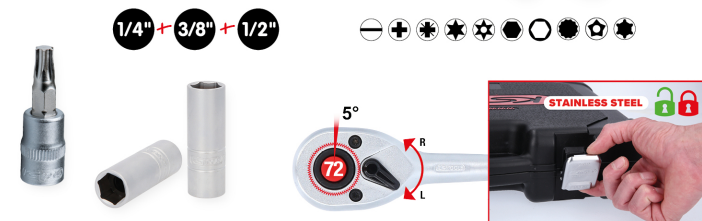

## EVOLUTION SERIES

1/4"	<ul style="list-style-type: none"> <li>4 - 4,5 - 5 - 5,5 - 6 - 7 - 8 - 9 - 10</li> <li>11 - 12 - 13 - 14 mm</li> </ul>
3/8"	<ul style="list-style-type: none"> <li>6 - 7 - 8 - 9 - 10 - 11 - 12 - 13 mm</li> <li>10 - 11 - 12 - 13 - 14 - 15 - 16 - 17</li> <li>18 - 19 mm</li> </ul>
1/2"	<ul style="list-style-type: none"> <li>10 - 11 - 12 - 13 - 14 - 15 - 16 - 17</li> <li>18 - 19 - 20 - 21 - 22 - 24 - 27 - 30</li> <li>32 mm</li> </ul>
1/4" 5/16"	<ul style="list-style-type: none"> <li>16 - 17 - 18 - 19 - 22 mm</li> </ul>

### Popis

- 6-hran
- profil FlankTraction
- matne satinovaný
- chróm vanád
- v stabilnom plastovom kufríku

### Vlastnosti

Dĺžka obalu v mm:	442
Hmotnosť v g:	9210
Materiál 1:	Veľmi jemná chróm-vanádová oceľ, matne satinovaná pochromovaná
Obsah obalu:	1
Obsah odkazu na video:	<a href="https://youtu.be/SDRPmWOX4s8" target="_blank">Video</a>
Počet dielov v súprave:	195
Profil1:	6-hran
Profil2:	Flank Traction
Rapkáč:	áno
Výška obalu v mm:	100
uholník so spätným výkyvom:	5°
zub:	72
Štvorhranný pohon v palcoch:	1/4"+3/8"+1/2"
Šírka obalu v mm:	355