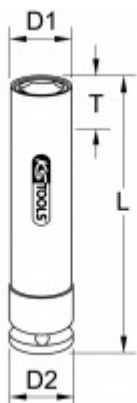

## 1/2" špeciálny silový nástrčný orech so zvláštnym profilom na hliníkové disky pre Hyundai a Kia, dlhý MS21

Č. výrobku: 515.2060  
EAN: 4042146675342  
Špeciálna cena: 12,50 € \*

### Popis

- špeciálne na montáž, resp. demontáž kolies so skrutkami kolies so špeciálnym profilom Hyundai
- Vnútorňý pohon podľa DIN 3121 / ISO 1174 s guľovou záchytnou drážkou
- dlhé vyhotovenie
- s plastovým plášťom na prácu na hliníkových diskoch bez rizika poškodenia
- vymeniteľné plastové puzdro
- fosfátovaný
- chróm-molybdén

### Vlastnosti

Dĺžka obalu v mm:	91
Hmotnosť v g:	280
Hĺbka T v mm:	16.0
Materiál 1:	veľmi jemná chróm-molybdénová oceľ
Materiál 2:	fosfátovaný
Norma:	ISO 1174, DIN 3121
Náhradné puzdro:	515.2061
Obsah obalu:	1
Priemer D1:	31
Priemer D2:	31
Výška obalu v mm:	40
celková dĺžka L v mm:	86.0
farba:	tmavozelený
veľkosť profilu:	MS21
Štvorhranný pohon v palcoch:	1/2"
Šírka obalu v mm:	31