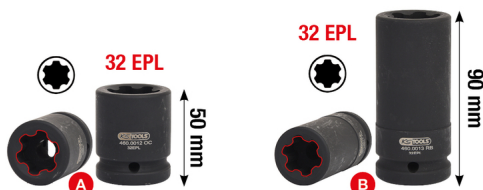

für / for  
**MERCEDES ACTROS**

3/4"

## Nástrčný orech Torx-E-Plus pre Mercedes, 32 EPL, dĺžka 90mm

Č. výrobku: 460.0013  
EAN: 4042146657096  
Špeciálna cena: 39,00 € \*

	0 mm	mm
<b>A</b>	460.0012	50,0
<b>B</b>	460.0013	90,0

### Popis

- Torx-E-Plus (EPL)
- na povoľovanie a dotahovanie Torx-E-Plus (EPL) nápravových skrutkových spojov
- vnútorný štvorhran podľa DIN 3121 / ISO 1174
- na strojové ovládanie
- fosfátovaný
- chróm-molybdén

### Vlastnosti

Dĺžka obalu v mm:	196
Hmotnosť v g:	712
Materiál 1:	veľmi jemná chróm-molybdénová oceľ
Norma:	ISO 1174, DIN 3121
Obsah obalu:	1
Profil1:	Torx-E-Plus (EPL)
Veľkosť kľúča v E-TORX®:	EPL 32
Výška obalu v mm:	72
celková dĺžka L v mm:	90.0
priemer D:	44.0
Štvorhranný pohon v palcoch:	3/4"
Šírka obalu v mm:	459