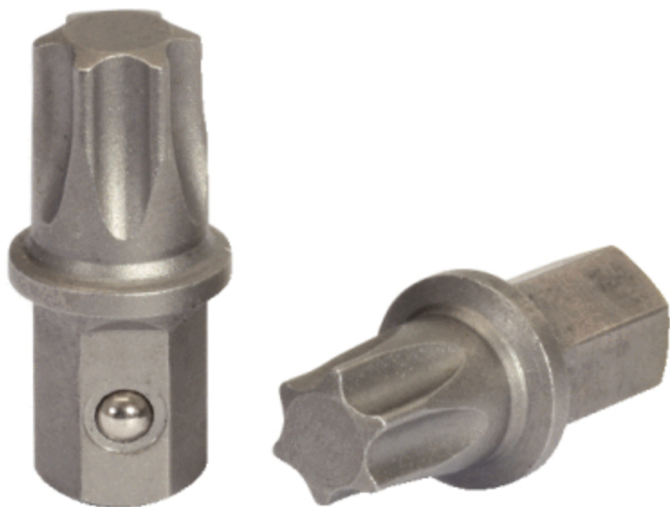

5/16" špeciálny kľúč Torx, 50

Č. výrobku: 140.2189

EAN: 4042146224489

Príporočena maloprodajna cena: 13,61 € *

Popis

Vlastnosti

Dĺžka obalu v mm:	23
Funkčné atribúty 1:	s pridržiacim nákrúžkom a guľovou aretáciou
Hmotnosť v g:	10
Materiál 1:	Veľmi jemná chróm-vanádová oceľ, matne satinovaná pochromovaná
Obsah obalu:	1
Profil1:	TORX®
Veľkosť profilu v TORX®:	T50
Výška obalu v mm:	12
uchytenie v palcoch:	5/16
všeobecná oblasť použitia:	na montáž ťažko dostupných skrutiek na dverových závesoch
Šírka obalu v mm:	10