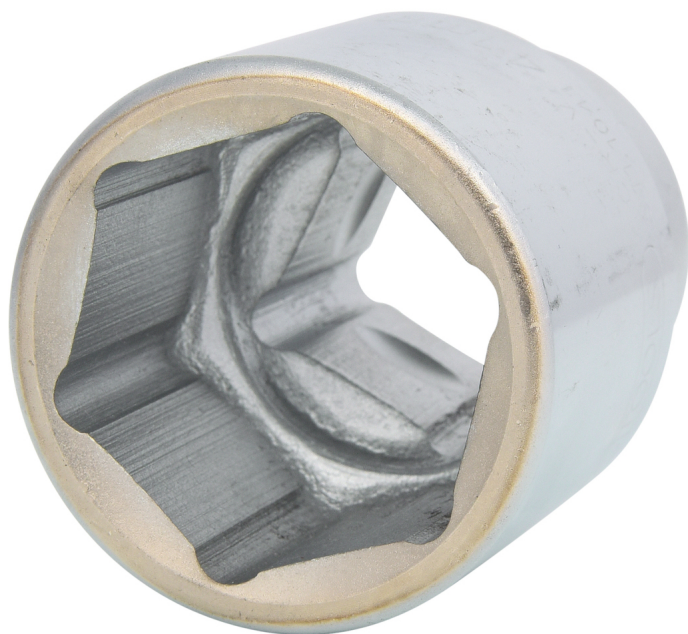

## Šestrobni natični nastavek, colska mera

Št. artikla: 911.1022

EAN: 4042146564943

Priporočena maloprodajna cena: 43,72 € \*

### Opis

- 6-robni
- Profil FlankTraction
- v skladu z DIN 3124/ISO 2725
- Notranji štirirobni nastavek v skladu z DIN 3120/ISO 1174 s krogično prestrezno zarezo
- kratka izvedba
- za ročno uporabo
- mat satiniran
- krom vanadij

### Lastnosti

<b>Dolžina embalaže mm:</b>	85
<b>Globina G v mm:</b>	30.0
<b>Material 1:</b>	Najfinejše jeklo iz krom vanadija, mat satinirano kromano
<b>Premer D1:</b>	55.0
<b>Premer D2:</b>	48.0
<b>Profil 1:</b>	Flank Traction
<b>Profil 2:</b>	Colska mera
<b>Skupna dolžina L v mm:</b>	70.0
<b>Standard:</b>	DIN 3120, ISO 1174, DIN 3124, ISO 2725
<b>Teža v g:</b>	600
<b>Višina embalaže mm:</b>	56
<b>Vsebina embalaže:</b>	1
<b>Širina embalaže mm:</b>	52
<b>Širina ključa v colah:</b>	1.7/16
<b>Štirirobni nastavek v colah:</b>	1"