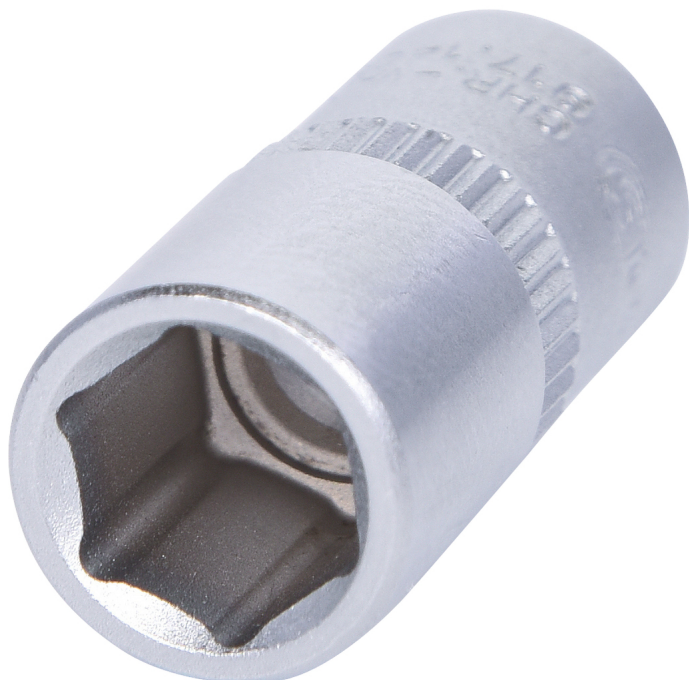

Šestrobní natičnı nastavek

Št. artikla: 917.1408

EAN: 4042146152218

Priporočena maloprodajna cena: 3,12 € *

Opis

- 6-robnı
- Profil FlankTraction
- v skladu z DIN 3124/ISO 2725
- Notranji štirobnı nastavek v skladu z DIN 3120/ISO 1174 s kroglıčno prestrezno zarezo
- za ročno uporabo
- mat satiniran
- krom vanadij

Lastnosti

Dolžina embalaže mm:	54
Globina G v mm:	10.0
Material 1:	Najfinejše jeklo iz krom vanadija, mat satinirano kromano
Premer D1:	12.0
Premer D2:	11.0
Profil 1:	Flank Traction
Skupna dolžina L v mm:	25.0
Standard:	DIN 3120, ISO 1174, DIN 3124, ISO 2725
Teža v g:	11
Višina embalaže mm:	20
Vsebina embalaže:	1
Širina embalaže mm:	20
Širina ključa v mm:	8,0
Štirobnı nastavek v colah:	1/4"