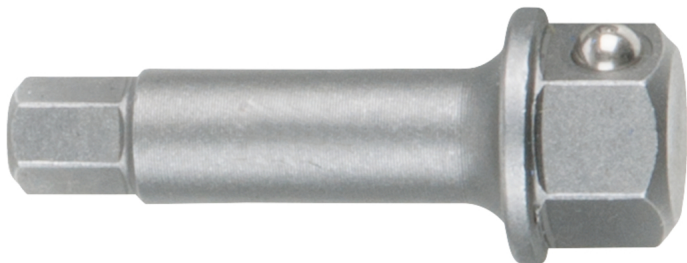

Natični ključ za inbus, 9 mm

Št. artikla: 918.3504

EAN: 4042146623367

Priporočena maloprodajna cena: 23,43 € *

Opis

Lastnosti

Dolžina embalaže mm:	83
Material 1:	Najfinejše jeklo iz krom vanadija, mat satinirano kromano
Profil 1:	Šesterokotna vtičnica
Teža v g:	35
Višina embalaže mm:	25
Vsebina embalaže:	1
Širina embalaže mm:	61
Širina ključa v mm:	9