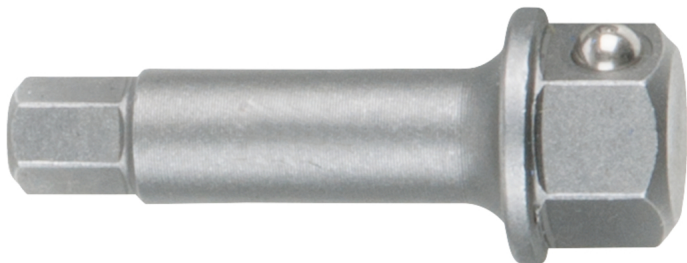

Natični ključ za inbus, 7 mm

Št. artikla: 918.3502

EAN: 4042146623343

Priporočena maloprodajna cena: 23,43 € *

Opis

Lastnosti

Dolžina embalaže mm:	51
Material 1:	Najfinejše jeklo iz krom vanadija, mat satinirano kromano
Profil 1:	Šesterokotna vtičnica
Teža v g:	29
Višina embalaže mm:	15
Vsebina embalaže:	1
Širina embalaže mm:	81
Širina ključa v mm:	7