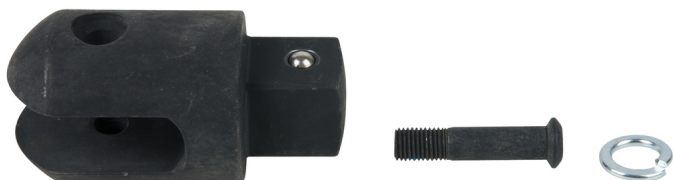

Nadomestna glava za 1" zgibni ročaj 918.1802

Št. artikla: 918.1802-1

EAN: 4042146277324

Priporočena maloprodajna cena: 125,74 € *

Opis

Lastnosti

Deli v kompletu:	3
Dolžina embalaže mm:	142
Navoj:	M10
Področje uporabe splošno:	druga varilna dela
Skupna dolžina L v mm:	93.0
Teža v g:	660
Višina embalaže mm:	55
Vsebina embalaže:	1
Širina embalaže mm:	95

Primerno za

Št. artikla	Artikel	Priporočena maloprodajna cena: (brez. DDV-ja.)
918.1802	 1" Zgibni natični ročaj, 1050 mm	185,53 € *