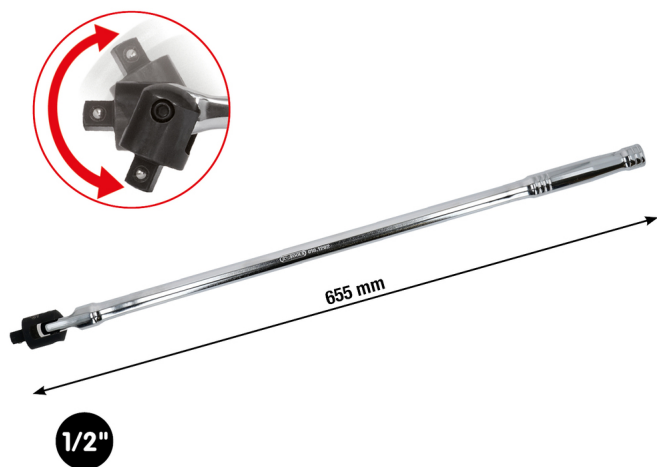

CHROMEplus® zgibni natični ročaj

Št. artikla: 918.1292-E
EAN: 4042146102848
Akcijska cena: 40,50 € *

Opis

- Štiriobni nastavek v skladu z DIN 3120/ISO 1174 s krogličnim aretirnim mehanizmom
- idealno primeren za težko dostopna območja
- ščiti raglje in momentne ključe pred preobremenitvijo
- brunirana glava
- visoko sijajno kromirano
- krom vanadij

Lastnosti

Dolžina embalaže mm:	665
Funkcijski atributi 1:	ne poškoduje momentnega ključa
Material 1:	Najfinejše jeklo iz krom vanadija, visokosijajno kromano
Nadomestna glava:	918.1292-1
Napis:	B
Skupna dolžina L v mm:	655.0
Standard:	DIN 3120, ISO 1174
Teža v g:	1420
Višina embalaže mm:	50
Vsebina embalaže:	1
Širina embalaže mm:	73
Štiriobni nastavek v colah:	1/2"

Nadomestni deli

Št. artikla	Število	Artikel	Priporočena maloprodajna cena: (brez. DDV-ja.)
918.1292-1	1 x	 1/2" nadomestna glava nastavka za zgibni natični ročaj	20,33 € *