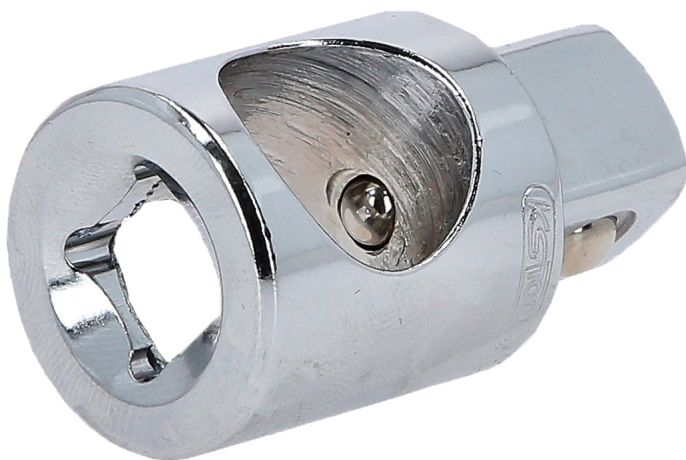

1/2" CHROMEplus drsni element/povečevalni adapter, 3/8"Fx1/2"M

Št. artikla: 918.1261

EAN: 4042146084076

Priporočena maloprodajna cena: 7,54 € *

Opis

- Štiriobni nastavek v skladu z DIN 3120/ISO 1174 s krogličnim aretirnim mehanizmom
- Notranji štiriobni nastavek v skladu z DIN 3120/ISO 1174 s kroglično prestrezno zarezo
- za uporabo s podaljški
- za ročno uporabo
- visoko sijajno kromirano
- krom vanadij

Lastnosti

Dolžina embalaže mm:	62
Material 1:	Najfinejše jeklo iz krom vanadija, visokosijajno kromano
Profil 1:	3/8"F x 1/2"M
Skupna dolžina L v mm:	40.0
Standard:	DIN 3120, ISO 1174
Teža v g:	70
Višina embalaže mm:	28
Vsebina embalaže:	1
Širina embalaže mm:	33
Štiriobni nastavek v colah:	3/8"
Štiriobni nastavek v colah:	1/2