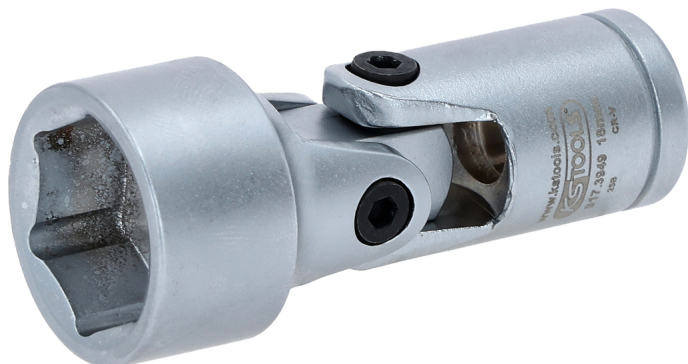

## CLASIC šestrobi natični nastavek z zgibom

Št. artikla: 917.3949

EAN: 4042146357170

Priporočena maloprodajna cena: 10,07 € \*

### Opis

- 6-robni
- Profil FlankTraction
- Notranji štirobni nastavek v skladu z DIN 3120/ISO 1174 s kroglično prestrezno zarezo
- priviti zgibi
- za ročno uporabo
- mat satiniran
- krom vanadij

### Lastnosti

<b>Dolžina embalaže mm:</b>	50
<b>Funkcijski atributi 1:</b>	prilagodljivo
<b>Globina G v mm:</b>	12.0
<b>Material 1:</b>	Najfinejše jeklo iz krom vanadija, mat satinirano kromano
<b>Premer D1:</b>	24.0
<b>Premer D2:</b>	20.0
<b>Profil 1:</b>	Flank Traction
<b>Skupna dolžina L v mm:</b>	40.0
<b>Standard:</b>	DIN 3120, ISO 1174
<b>Teža v g:</b>	100
<b>Višina embalaže mm:</b>	25
<b>Širina embalaže mm:</b>	25
<b>Širina ključa v mm:</b>	18,0
<b>Štirobni nastavek v colah:</b>	3/8"