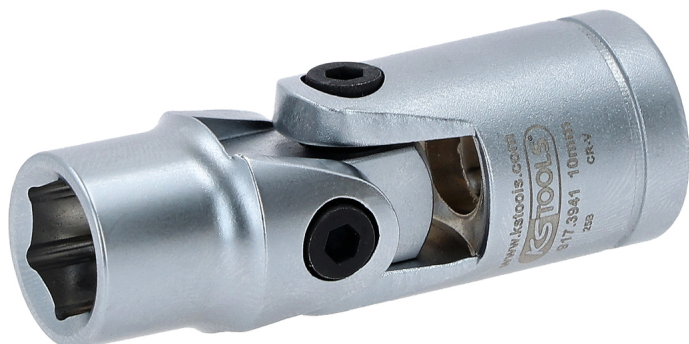

CLASIC šestrobi natični nastavek z zgibom

Št. artikla: 917.3941

EAN: 4042146357095

Priporočena maloprodajna cena: 9,45 € *

Opis

- 6-robni
- Profil FlankTraction
- Notranji štirobni nastavek v skladu z DIN 3120/ISO 1174 s kroglično prestrezno zarezo
- priviti zgibi
- za ročno uporabo
- mat satiniran
- krom vanadij

Lastnosti

Dolžina embalaže mm:	44
Funkcijski atributi 1:	prilagodljivo
Globina G v mm:	6.0
Material 1:	Najfinejše jeklo iz krom vanadija, mat satinirano kromano
Premer D1:	15.0
Premer D2:	20.0
Profil 1:	Flank Traction
Skupna dolžina L v mm:	40.0
Standard:	DIN 3120, ISO 1174
Teža v g:	50
Višina embalaže mm:	20
Širina embalaže mm:	20
Širina ključa v mm:	10,0
Štirobni nastavek v colah:	3/8"