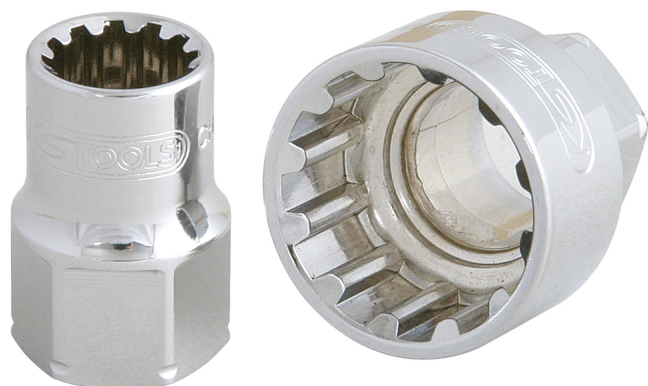

19 mm TRIPLEplus® prehodni natični nastavek

Št. artikla: 916.4068

EAN: 4042146111475

Priporočena maloprodajna cena: 11,35 € *

Opis

- TRIPLE
- za ročno aktiviranje s TRIPLE
- mat satiniran
- krom vanadij

Lastnosti

Dolžina embalaže mm:	39
Globina G v mm:	12.0
Material 1:	Najfinejše jeklo iz krom vanadija, visokosijajno kromano
Nastavek v mm:	19 mm
Premer D1:	26
Premer D2:	26.0
Profil 1:	TRIPLEplus®
Skupna dolžina L v mm:	32.0
Teža v g:	40
Višina embalaže mm:	28
Vsebina embalaže:	1
Širina embalaže mm:	39
Širina ključa v mm:	18,0