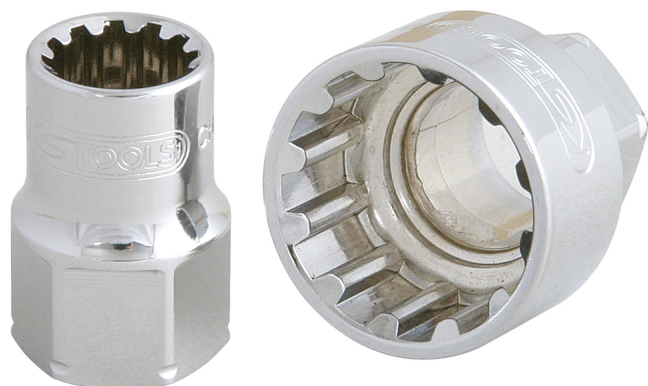

19 mm TRIPLEplus® prehodni natični nastavek

Št. artikla: 916.4066

EAN: 4042146111451

Priporočena maloprodajna cena: 10,89 € *

Opis

- TRIPLE
- za ročno aktiviranje s TRIPLE
- mat satiniran
- krom vanadij

Lastnosti

Dolžina embalaže mm:	39
Globina G v mm:	12.0
Material 1:	Najfinejše jeklo iz krom vanadija, visokosijajno kromano
Nastavek v mm:	19 mm
Premer D1:	24
Premer D2:	24.0
Profil 1:	TRIPLEplus®
Skupna dolžina L v mm:	32.0
Teža v g:	40
Višina embalaže mm:	28
Vsebina embalaže:	1
Širina embalaže mm:	27
Širina ključa v mm:	16,0