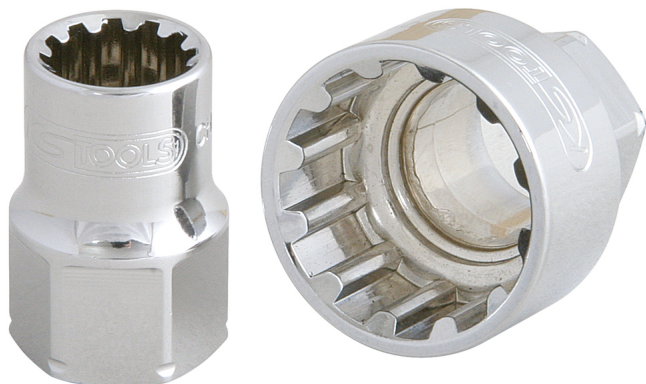

## 19 mm TRIPLEplus® prehodni natični nastavek

Št. artikla: 916.4065

EAN: 4042146111444

Priporočena maloprodajna cena: 10,89 € \*

### Opis

- TRIPLE
- za ročno aktiviranje s TRIPLE
- mat satiniran
- krom vanadij

### Lastnosti

<b>Dolžina embalaže mm:</b>	40
<b>Globina G v mm:</b>	12.0
<b>Material 1:</b>	Najfinejše jeklo iz krom vanadija, visokosijajno kromano
<b>Nastavek v mm:</b>	19 mm
<b>Premer D1:</b>	22
<b>Premer D2:</b>	22.0
<b>Profil 1:</b>	TRIPLEplus®
<b>Skupna dolžina L v mm:</b>	32.0
<b>Teža v g:</b>	40
<b>Višina embalaže mm:</b>	24
<b>Vsebina embalaže:</b>	1
<b>Širina embalaže mm:</b>	30
<b>Širina ključa v mm:</b>	15,0