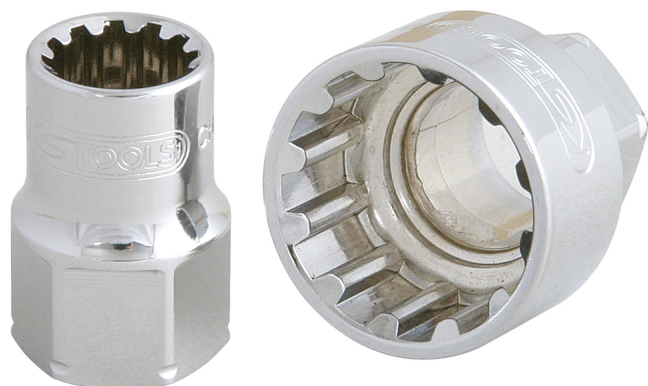

19 mm TRIPLEplus® prehodni natični nastavek

Št. artikla: 916.4061

EAN: 4042146111406

Priporočena maloprodajna cena: 10,07 € *

Opis

- TRIPLE
- za ročno aktiviranje s TRIPLE
- mat satiniran
- krom vanadij

Lastnosti

Dolžina embalaže mm:	33
Globina G v mm:	12.0
Material 1:	Najfinejše jeklo iz krom vanadija, visokosijajno kromano
Nastavek v mm:	19 mm
Premer D1:	17
Premer D2:	17.0
Profil 1:	TRIPLEplus®
Skupna dolžina L v mm:	32.0
Teža v g:	40
Višina embalaže mm:	24
Vsebina embalaže:	1
Širina embalaže mm:	21
Širina ključa v mm:	11,0