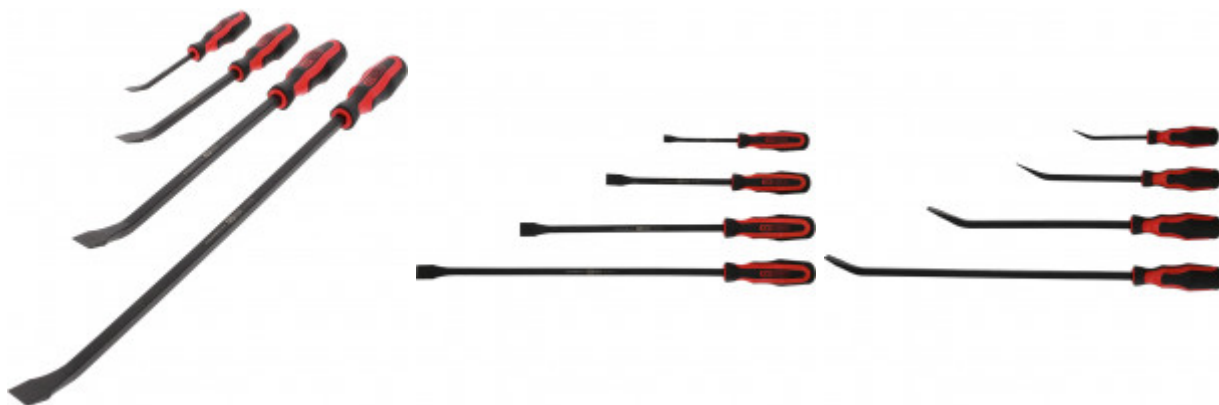

## Komplet vzvodnih jeklenih ročic, 4-delni

Št. artikla: 911.8100  
EAN: 4042146054840  
Akcijska cena: 20,00 € \*

### Opis

- najbolj primeren za montažna in demontažna dela
- za odstranjevanje delov, ki so se zataknili
- ergonomski enokomponentni ročaj
- kaljen po celotni dolžini
- krom molibden

### Lastnosti

<b>Deli v kompletu:</b>	4
<b>Dolžina embalaže mm:</b>	710
<b>Material 1:</b>	Najfinejše jeklo iz krom molibdena
<b>Material 2:</b>	kaljeno
<b>Ročaj:</b>	enokomponentni ročaj
<b>Teža v g:</b>	1330
<b>Višina embalaže mm:</b>	52
<b>Vsebina embalaže:</b>	1
<b>Širina embalaže mm:</b>	140