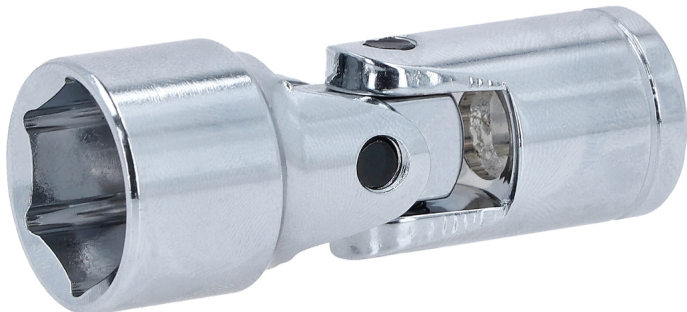

CHROMEplus® šestrobni natični nastavek z zglobom

Št. artikla: 911.3847

EAN: 4042146052624

Priporočena maloprodajna cena: 9,85 € *

Opis

- 6-robni
- Profil FlankTraction
- Notranji štirobni nastavek v skladu z DIN 3120/ISO 1174 s kroglično prestrezno zarezo
- priviti zgibi
- za ročno uporabo
- visoko sijajno kromirano
- krom vanadij

Lastnosti

Dolžina embalaže mm:	47
Funkcijski atributi 1:	prilagodljivo
Globina G v mm:	10
Material 1:	Najfinejše jeklo iz krom vanadija, visokosijajno kromano
Premer D1:	22
Premer D2:	20
Profil 1:	Flank Traction
Skupna dolžina L v mm:	48.5
Standard:	DIN 3120, ISO 1174
Teža v g:	80
Višina embalaže mm:	20
Vsebina embalaže:	1
Širina embalaže mm:	20
Širina ključa v mm:	16,0
Štirobni nastavek v colah:	3/8"