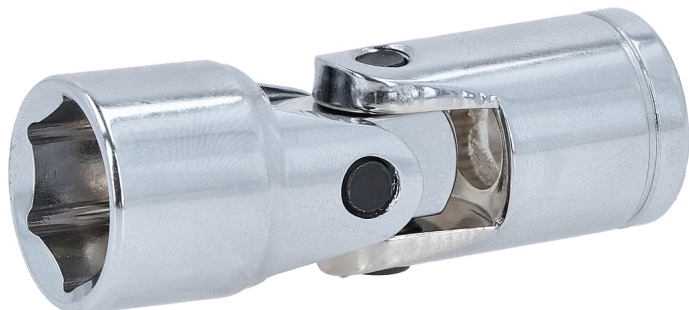

CHROMEplus® šestrobni natični nastavek z zglobom

Št. artikla: 911.3845

EAN: 4042146052600

Priporočena maloprodajna cena: 9,85 € *

Opis

- 6-robni
- Profil FlankTraction
- Notranji štirobni nastavek v skladu z DIN 3120/ISO 1174 s kroglično prestrezno zarezo
- priviti zgibi
- za ročno uporabo
- visoko sijajno kromirano
- krom vanadij

Lastnosti

Dolžina embalaže mm:	48
Funkcijski atributi 1:	prilagodljivo
Globina G v mm:	9
Material 1:	Najfinejše jeklo iz krom vanadija, visokosijajno kromano
Premer D1:	20
Premer D2:	20
Profil 1:	Flank Traction
Skupna dolžina L v mm:	45.5
Standard:	DIN 3120, ISO 1174
Teža v g:	80
Višina embalaže mm:	20
Vsebina embalaže:	1
Širina embalaže mm:	20
Širina ključa v mm:	14,0
Štirobni nastavek v colah:	3/8"