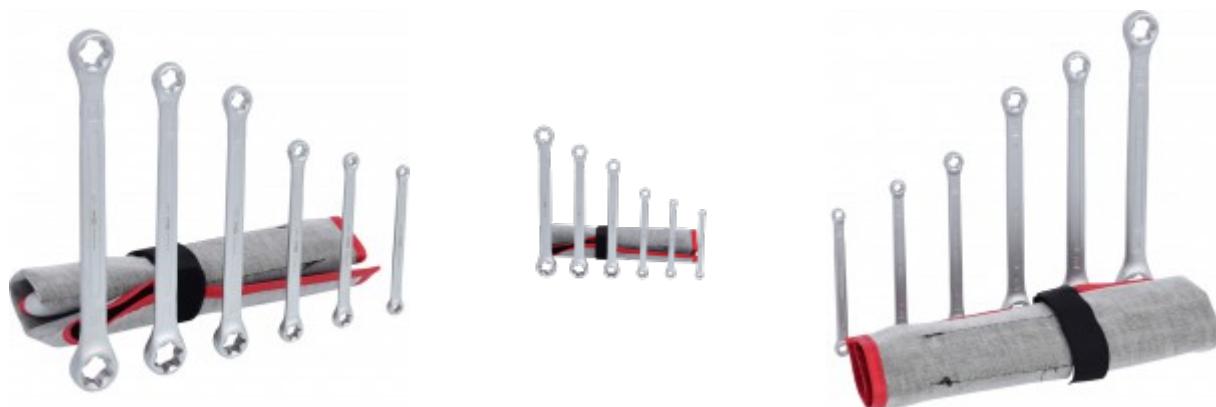

Torx-E-komplet dvojnih očesnih ključev, kolenast, 6-delni

Št. artikla: 911.0370

EAN: 4042146042922

Priporočena maloprodajna cena: 85,41 € *

Opis

- profil Torx-E
- ravna oblika
- s tanko steno
- mat satiniran
- krom vanadij

Lastnosti

Deli v kompletu:	6
Dolžina embalaže mm:	262
Material 1:	Najfinejše jeklo iz krom vanadija, mat satinirano kromano
Oblika ključa:	ravna
Profil 1:	E-TORX®
Teža v g:	585
Višina embalaže mm:	55
Vsebina embalaže:	1
maks. širina ključa Torx:	E24
min. širina ključa Torx:	E6
Širina embalaže mm:	73

Sestavljen iz

Št. artikla	Število	Artikel	Priporočena maloprodajna cena: (brez. DDV-ja.)
911.0371	1 x	 Torx-E dvojni očesni ključ, E6xE8	13,10 € *
911.0372	1 x	 Torx-E-dvojni očesni ključ, E7xE11	13,61 € *
911.0373	1 x	 Torx-E-dvojni očesni ključ, E10xE12	14,47 € *
911.0374	1 x	 Torx-E dvojni očesni ključ, E14xE18	14,84 € *
911.0375	1 x	 Torx-E-dvojni očesni ključ, E16xE22	15,65 € *
911.0376	1 x	 Torx-E-dvojni očesni ključ, E20xE24	18,59 € *