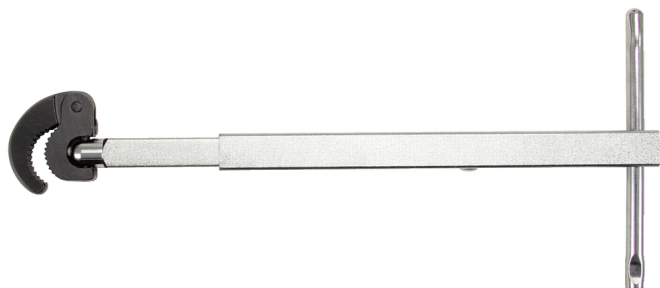

Teleskopski ključ za matico stoječega ventila

Št. artikla: 126.1000

EAN: 4042146016107

Priporočena maloprodajna cena: 51,87 € *

Opis

- vrtljiv prečni ročaj omogoča optimalen prenos sile
- vrtljiv nastavek za desni in levi potek
- za uporabo pri montaži sanitarij
- teleskopski izvlek, 3-stopenjsko nastavljen
- kromano
- posebno orodno jeklo

Lastnosti

Desni-levi navoj:	da
Dolžina dela L2 v mm:	150
Dolžina embalaže mm:	297
Funkcijski atributi 1:	Teleskop
Material 1:	Posebno jekleno orodje
Material 2:	mat kromirano
Nastavljiva dolžina:	da
Premer v mm:	10,0 - 32,0
Skupna dolžina L1 v mm:	275,0 - 455,0
Teža v g:	670
Višina embalaže mm:	50
Vsebina embalaže:	1
Zasučni kij:	da
Širina embalaže mm:	152