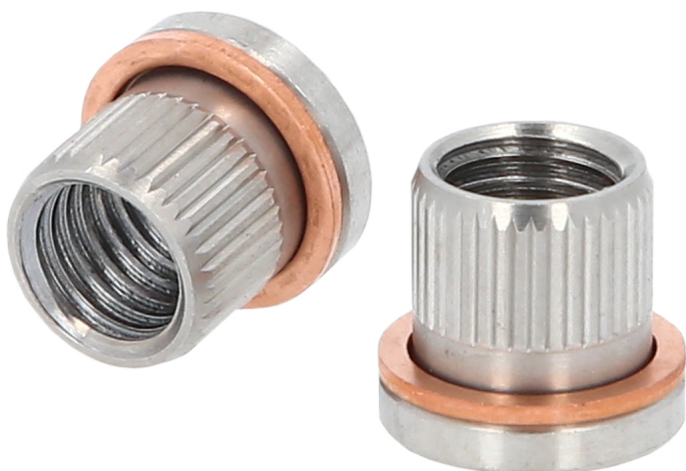

## Nadomestna puša z bakrenim obročem, 10-delni komplet, IG M9x1,25

Št. artikla: 122.1303

EAN: 4042146330005

Priporočena maloprodajna cena: 60,42 € \*

### Opis

### Lastnosti

Dolžina embalaže mm: 53

Funkcijski atributi 1: z bakrenim obročem

Navoj: M9 x 1,25

Teža v g: 50

Višina embalaže mm: 20

Vsebina embalaže: 10

Širina embalaže mm: 59