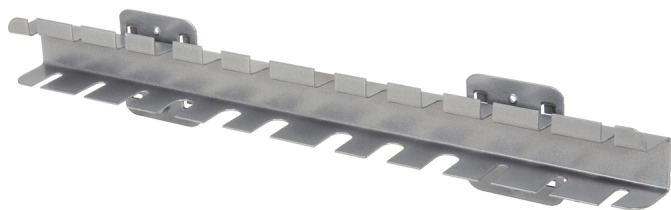

Nosilec za izvijače

Št. artikla: 860.0851

EAN: 4042146194713

Akcijska cena: 14,00 € *

Opis

- ustreza meri odprtine 10 x 10 mm – odmik med odprtinami 38 mm
- vključno s fiksirnim vijakom
- debelina osnovne plošče 1,5 mm
- pocinkano
- jeklena pločevina

Lastnosti

Debelina mm:	1,5
Dolžina embalaže mm:	410
Material 1:	Jeklena pločevina
Material 2:	pocinkano
Področje uporabe splošno:	za 12 delov
Skupna dolžina L v mm:	150.0
Teža v g:	320
Višina embalaže mm:	48
Vsebina embalaže:	1
Širina B:	55.0
Širina embalaže mm:	73
Število lukenj:	12