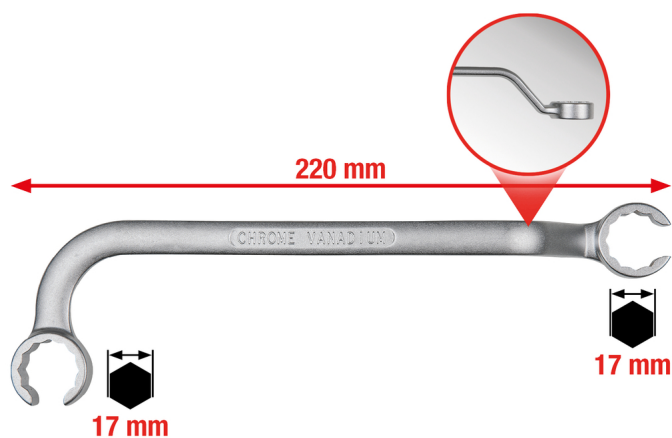

## Dvojni očesni ključ za brizgalne napeljave, 17 x 17mm

Št. artikla: 517.0057

EAN: 4042146604502

Priporočena maloprodajna cena: 49,08 € \*

### Opis

- posebna dolžina in izvedba
- za montažo in demontažo težko dostopnih brizgalnih napeljav
- omogoča preprosto delo, ki prihrani čas
- ključ, kolenast na eni strani
- odprt 12-robni nastavek
- mat satiniran
- krom vanadij

### Lastnosti

Dolžina embalaže mm:	282
Dolžina mm:	220.0
Material 1:	Najfinejše jeklo iz krom vanadija, mat satinirano kromano
Oblika ključa:	kolenasto
Profil 2:	metrično
Teža v g:	140
Višina embalaže mm:	32
Vsebina embalaže:	1
Širina embalaže mm:	102
Širina ključa v mm:	17x17