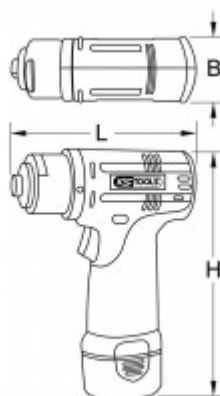

Akumulatorski brusilnik

Št. artikla: 515.3558

EAN: 4042146369067

Priporočena maloprodajna cena: 587,16 € *

Opis

- majhna teža
- priročno in ergonomsko 2-komponentno ohišje
- za močno brušenje in poliranje na manjših površinah
- zamenljive oglene ščetkice
- litijev-ionski visokozmogljivi akumulator
- daljša življenjska doba zaradi večje obremenljivosti
- funkcija za hitro polnjenje (1 ura)
- samodejno izklopna polnilna postaja
- ohišje iz na udarce odporne umetne mase
- v stabilnem plastičnem kovčku

Lastnosti

Baterija za ponovno polnjenje:	Da
Baterija/akumulator:	515.3592
Električna napetost:	10,8 V
Električni vtič:	Evro vtič (01)
Frekvenca:	50
Informacije o litiju:	Litij v izdelku (vgrajen ali priložen)
Kapaciteta akumulatorja [Ah]:	2.0
Material 1:	Plastično ohišje
Nadomestna oglena ščetka:	515.3595
Napetost (V):	10,8
Napetost vtiča:	230
Nastavek sprijemalne plošče:	Ø 75 mm
Navoj:	IG 5/16" x 24 navoj
Način delovanja:	Komplet akumulatorjev
Sestava baterije:	Litij (mogoče ponovno polnjenje)
Skupna dolžina L v mm:	130.0
Tehnologija akumulatorja:	Litijevi-ioni
Teža baterije [kg]:	0.126
Teža v g:	2400
Težnostni razred baterije:	Razred 05 (51–150 g)
Tok v prostem teku:	3 A
Višina H:	185.0
Vračilo izključeno:	Da
Vrsta akumulatorja:	18650
Vsebina embalaže:	1
Vsebuje baterijo:	Da
Vsebuje litijevo baterijo:	Da
Čas polnjenja:	1 ura
Širina B:	50.0
Številka ZN:	UN 38.3
Število akumulatorjev:	2
Število polnilnikov:	1
Število potrebnih baterij:	2
Število vrtljajev:	3200 vrt./min