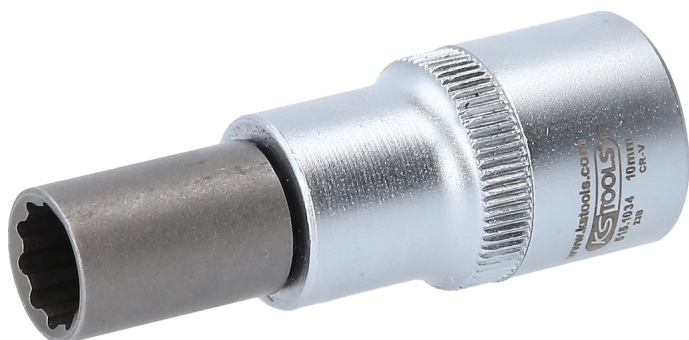

## OZ poseben natični nastavek za aluminijasta platišča za večdelna OZ-platišča

Št. artikla: 515.1034  
EAN: 4042146587942  
Akcijska cena: 12,50 € \*

### Opis

- natančno prilegajoč profil za razstavljanje večdelnih platišč OZ
- primeren tudi za platišča BBS, AMG, RH itd. s privitjem OZ
- Notranji štirobni nastavek v skladu z DIN 3121/ISO 1174 s kroglično prestrezno zarezo
- za pravilno montažo in demontažo brez poškodb
- oplemenitenje in popravilo, ki prihrani čas
- mat satiniran
- krom vanadij

### Lastnosti

<b>Dolžina embalaže mm:</b>	87
<b>Globina G v mm:</b>	6
<b>Material 1:</b>	Najfinejše jeklo iz krom vanadija, mat satinirano kromano
<b>Premer D1:</b>	14
<b>Premer D2:</b>	22
<b>Profil 3:</b>	10-robni
<b>Skupna dolžina L v mm:</b>	60
<b>Standard:</b>	ISO 1174, DIN 3121
<b>Teža v g:</b>	80
<b>Višina embalaže mm:</b>	41
<b>Vsebina embalaže:</b>	1
<b>Širina embalaže mm:</b>	47
<b>Širina ključa v mm:</b>	10,0
<b>Štirobni nastavek v colah:</b>	1/2"