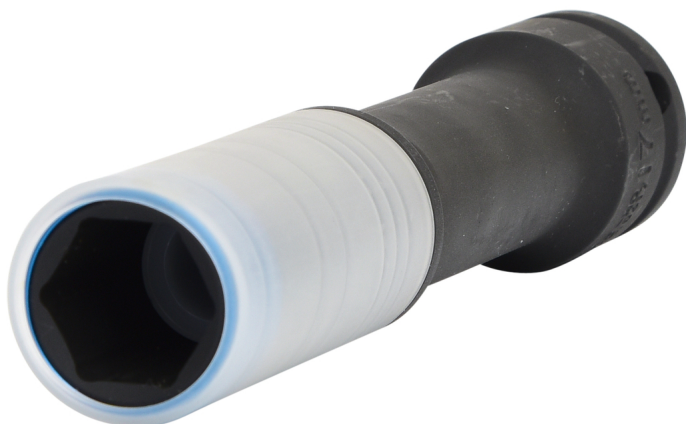

SlimPOWER natični nastavek močnejše izvedbe za aluminijasta platišča, ekstra dolg

Št. artikla: 515.0617
EAN: 4042146588727
Akcijska cena: 32,50 € *

Opis

- zelo robustna izvedba
- posebej za montažo oz. demontažo koles
- 6-robni
- Notranji štirirobni nastavek v skladu z DIN 3121/ISO 1174
- izjemno dolga izvedba
- za aktiviranje stroja
- oplaščeno z umetno maso za delo na aluminijastih platiščih brez poškodb
- s plastičnim vložkom za zaščito površin na kolesnih vijakih
- izmenljiv plastični tulec
- barvno kodiran glede na širino ključa
- fosfatiran
- krom molibden

Lastnosti

Barva:	modra
Dolžina embalaže mm:	119
Globina G v mm:	20.0
Material 1:	Super jeklo iz krom molibdena
Premer D1:	26.5
Premer D2:	29.0
Profil 1:	6-robni
Skupna dolžina L v mm:	150
Standard:	ISO 1174, DIN 3121
Teža v g:	385
Višina embalaže mm:	31
Vsebina embalaže:	1
Širina embalaže mm:	136
Širina ključa v mm:	17,0
Štirirobni nastavek v colah:	1/2"