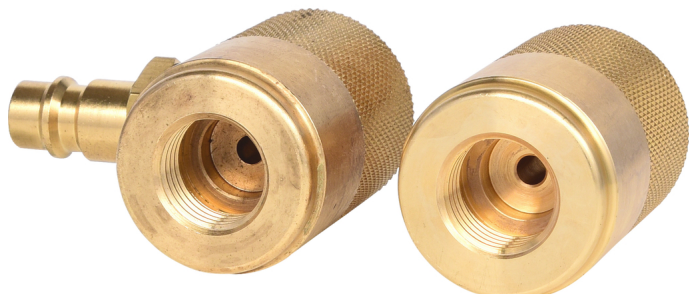

Komplet pnevmatskih adapterjev, 2-delni

Št. artikla: 450.0315
EAN: 4042146239605
Akcijska cena: 78,00 € *

Opis

- z univerzalnimi končnimi odlomnimi nastavki
- za polnjenje pnevmatskega zavornega sistema za tovornjake proizvajalcev Bosch in Wabco+Grau
- komplet vsebuje 0° in 90° izvedbe za različne prostorske razmere
- uporabno na polnilnem priključku pnevmatike regulatorja tlaka
- zmanjša nepotrebno obremenitev z zrakom in zvokom

Lastnosti

Deli v kompletu:	2
Dolžina embalaže mm:	158
Teža v g:	450
Višina embalaže mm:	36
Vsebina embalaže:	1
Širina embalaže mm:	87