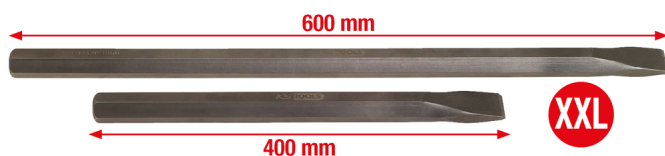

Komplet ploščatih dlet za tovornjake, 2-delni, 400-600mm

Št. artikla: 450.0025

EAN: 4042146289532

Akcijska cena: 203,00 € *

Opis

- težka izvedba
- oblikovno stabilno 25 mm šestrobno steblo
- za obdelavo kovin na okvirju tovornjakov
- uporaben za različna nastavljalna dela
- mogoče odstranjevanje zarjavelih sornikov in matic z dletom
- idealno primeren za gospodarska vozila
- posebno orodno jeklo

Lastnosti

Deli v kompletu:	2
Dolžina embalaže mm:	629
Izvedba dlete:	Ploščato dleto
Material 1:	Posebno jekleno orodje
Oblika:	plosko
Oblika stebila:	6-robni
Ročaj:	brez ročaja
Teža v g:	3974
Višina embalaže mm:	50
Vsebina embalaže:	1
Širina embalaže mm:	121

Sestavljen iz

Št. artikla	Število	Artikel
450.0026	1 x	 Ploščato dleto, 400x25mm
450.0027	1 x	 Ploščato dleto, 600x25mm

Priporočena maloprodajna cena:
 (brez. DDV-ja.)

Informacije: članek ni na voljo za naročilo