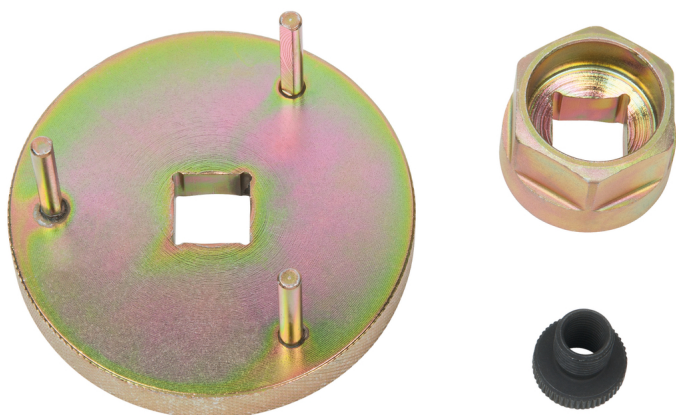

Komplet nastavnega orodja za Bosch vbrizgalne črpalke, 3-delni

Št. artikla: 400.9065

EAN: 4042146612286

Priporočena maloprodajna cena: 91,47 € *

Opis

- za nastavitev začetka črpanja
- za dizelske motorje z nastavljivim zobnikom črpalke
- za črpalke Bosch in CAV

Področja uporabe / za: 1.9l
dizelski motor z direktnim
vbrizgom F8Q in F9Q

Renault Clio, Laguna,
Megane, Scenic, **Mitsubishi**,
Carisma, **Opel**, **Volvo**
S40, V40 itd.

Lastnosti

Deli v kompletu:	3
Dolžina embalaže mm:	84
Teža v g:	365
Višina embalaže mm:	70
Vsebina embalaže:	1
Širina embalaže mm:	74

Sestavljen iz

Št. artikla	Število		Artikel	Priporočena maloprodajna cena: (brez. DDV-ja.)
400.9066	1 x		adapter za Bosch črpalke M10 na M8	13,22 € *
400.9067	1 x		Nastavno orodje 3 x 4mm zatiči	62,09 € *
400.9068	1 x		Poseben vložek z 27mm inbusom 1/2" nastavkom	20,03 € *