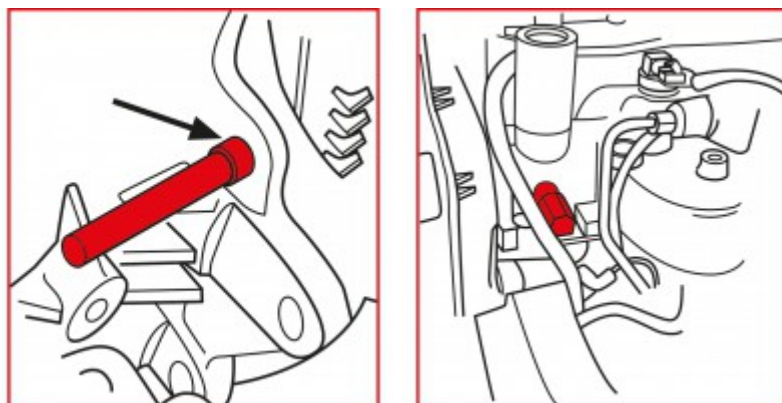

Komplet orodij za nastavitev motorja za Chrysler, 8-delni

Št. artikla: 400.2450

EAN: 4042146428993

Akcijska cena: 118,50 € *

Opis

- za profesionalno popravilo motorja
- zelo visoka natančnost prilagajanja
- za blokiranje odmičnih gredi

Področja uporabe / za: Chrysler Voyager, Grand Voyager z dizelskimi motorji s skupnim vodom 2,5 CRD (koda motorja: R2516C/R2516L:

Lastnosti

Deli v kompletu:	8
Dolžina embalaže mm:	165
Koda motorja Audi:	AAS, AAZ, ABH, ABZ, ACE, ADR, AEB, AEC, AEW, AFF, AFN, AGR, AHC, AHF, AHH, AHK, AHL, AJL, AKG, AKH, AKJ, ALH, ALZ, ANA, ANB, APU, ARM, ASV, ASZ, ATD, AVB, AVF, AVG, AWX, AXR, CY, JK, PT, RA, SB, 1Y, 1Z, 6A
Koda motorja Seat:	AAZ, ABF, ABS, ADL, ADY, ADZ, AEY, AFN, AFT, AGG, AGP, AGR, AHF, AHU, ALH, AQM, ASV, AVG, EZ, KR, PL, RP, 1F, 1Y, 1Z, 2E
Koda motorja Skoda:	AGR, AHF, ALH, ASV, ASY, AVB, AVF, AWX, AZM, BPZ, BSS, BSV
Koda motorja Volkswagen:	AAC, AAZ, ABF, ABL, ADP, ADY, AEB, AEF, AEK, AEY, AFN, AFT, AHB, AHH, AHL, AHU, AKS, AKW, ALE, ALZ, ANA, ANB, APU, ARM, ASY, ATU, AVG, AWF, AWG, AZM, CR, CS, CY, JK, JP, JR, JX, KR, KY, ME, PD, PG, PL, RA, SB, 1H, 1V, 1X, 1Y, 1Z, 9A
Področje uporabe:	Chrysler
Teža v g:	514
Višina embalaže mm:	10
Vsebina embalaže:	1
Širina embalaže mm:	150