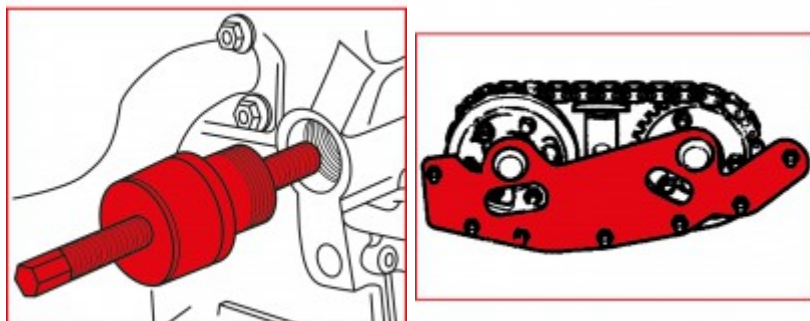

Sestavljen iz

Št. artikla	Število	Artikel	Priporočena maloprodajna cena: (brez. DDV-ja.)
400.0480	1 x	Blokirni trna za napenjalnik verige (3)	Informacije: članek ni na voljo za naročilo
400.0482	1 x	Fiksirni zatič, 72 mm	3,00 € *
400.1078	1 x	Nastavno merilo za motorje z dvojnimi-VANOS	Informacije: članek ni na voljo za naročilo
400.1079	1 x	Protidržalo vztrajnika, 197 mm	237,00 € *
400.1080	1 x	Pnevmatški adapter za kompresor	Informacije: članek ni na voljo za naročilo