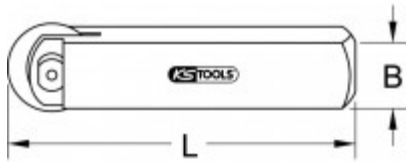

Nadomestni deli

Št. artikla	Število	Artikel	Priporočena maloprodajna cena: (brez. DDV-ja.)
101.1010	1 x	Nadomestno posebno rezilno kolo za 222.5106	16,81 € *