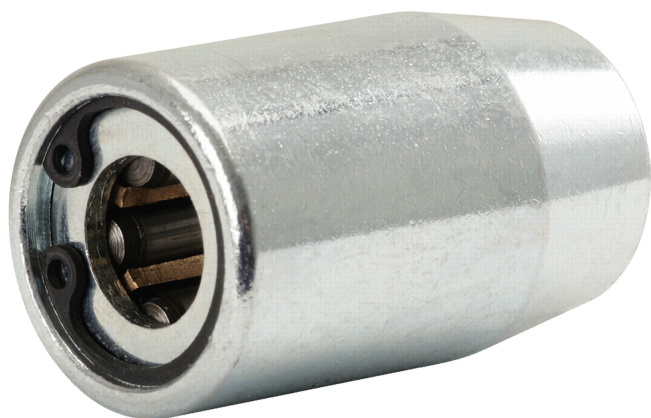

Izvijač z nastavkom

Št. artikla: 116.2087

EAN: 4042146161647

Akcijnska cena: 37,50 € *

Opis

- izvijač stojnih vijakov s 1/2" štirobnim nastavkom za posebni adapter
- za privijanje in odvijanje stebelnih vijakov brez poškodb
- posebno orodno jeklo

Lastnosti

| | |
|--|------------------------|
| Delovno območje za stojne vijake: | M10 |
| Dolžina embalaže mm: | 39 |
| Funkcijski atributi 1: | magnetno |
| Material 1: | Posebno jekleno orodje |
| Skupna dolžina L v mm: | 43.0 |
| Teža v g: | 100 |
| Višina H: | 25.0 |
| Višina embalaže mm: | 30 |
| Vsebina embalaže: | 1 |
| Širina embalaže mm: | 23 |
| Štirobni nastavek v colah: | 1/2 |