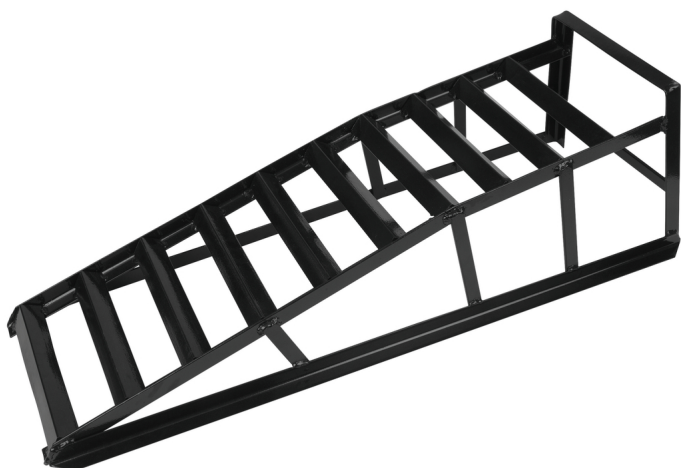

Dovozna rampa za osebna vozila s širino pnevmatik 225mm, po parih

Št. artikla: 160.0319

EAN: 4042146634431

Priporočena maloprodajna cena: 338,77 € *

Opis

- robustna varjena, stabilna in lakirana jeklena konstrukcija
- za prilagodljivo uporabo
- obremenljivo do 1t posamezno oz. 2t po parih
- izvedba z 225 mm širino
- dobava v parih
- za vsa običajna osebna vozila in manjše transporterje

Lastnosti

Dolžina embalaže mm:	1023
Dolžina mm:	950
Material 1:	Jeklo
Teža v g:	7900
Višina embalaže mm:	340
Višina v mm:	265
Vsebina embalaže:	2
maks. nosilnost/1 kos kg:	1.000 kg
maks. nosilnost/2 kosa kg:	2.000 kg
maks. širina pnevmatike mm:	225
Širina embalaže mm:	377
Širina v mm:	340