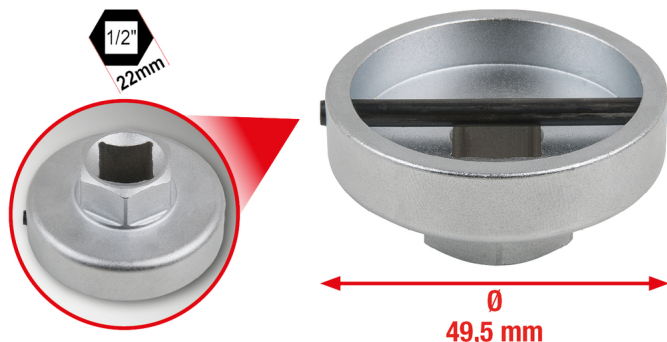

1/2" ključ za oljni filter, SW 49,5mm

Št. artikla: 150.9259

EAN: 4042146603130

Priporočena maloprodajna cena: 43,41 € *

Opis

- za hitro in strokovno montažo in demontažo sklopk težko dostopnega oljnega filtra
- potreben za filter Mann, Knecht ali Mahle
- za privijanje, natančno glede na zatezni moment, po navodilih proizvajalca
- primerno za desno in levo delovanje
- notranji štirobni nastavek v skladu z DIN 3120 – ISO 1174
- za ročno uporabo
- kovana izvedba
- mat satiniran
- krom vanadij

Področja uporabe / za: Audi, Volkswagen Diesel Motoren z oljem MANN oz. filter za gorivo: W 920, W 920/7, W 930, W 930/9, W 940, W 940/15, W 940/20, W 940/25, W 950, W 950/1, W 950/5, W 962/2, W 962/7, W 962/14, W 1130/1, WK 940/4, WK 950/4, WK 962/5, WP 931 in WP 962/3 ter oljni filtri KNECHT in MAHLE: OC 51, OC 83 in OC 214

Lastnosti

Dolžina embalaže mm:	60
Material 1:	Najfinejše jeklo iz krom vanadija, mat satinirano kromano
Oblika:	v obliki skodelice
Premer v mm:	49,5
Standard:	DIN 3120, ISO 1174
Teža v g:	113
Velikost profila v mm:	22,0
Višina embalaže mm:	34
Višina v mm:	24.0
Vsebina embalaže:	1
Zunanji šestrobni nastavek:	22 mm
Širina embalaže mm:	57
Štirobni nastavek v colah:	1/2"