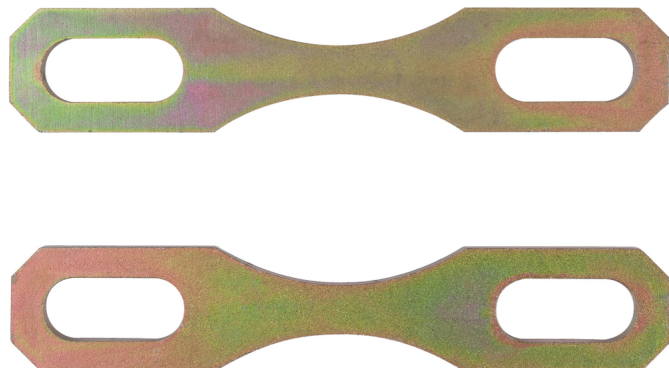

Nosilne spone za PSA

Št. artikla: 150.3593

EAN: 4042146610916

Priporočena maloprodajna cena: 96,95 € *

Opis

- prepreči dviganje valjeva puše iz svoje pritrditve
- nosilne spone preprečijo, da valjeve puše za blok motorja postanejo netesne
- uporabno pri mokrih valjevih pušah
- dobava v parih
- posebno orodno jeklo

Lastnosti

Deli v kompletu:	2
Dolžina embalaže mm:	132
Dolžina mm:	130
Material 1:	Posebno jekleno orodje
Premer luknje:	12,0 mm
Razmiki med luknjami mm:	75,0-106,0
Teža v g:	260
Uporaba za:	Citroën, Peugeot und Renault Motoren
Višina embalaže mm:	8
Širina embalaže mm:	25