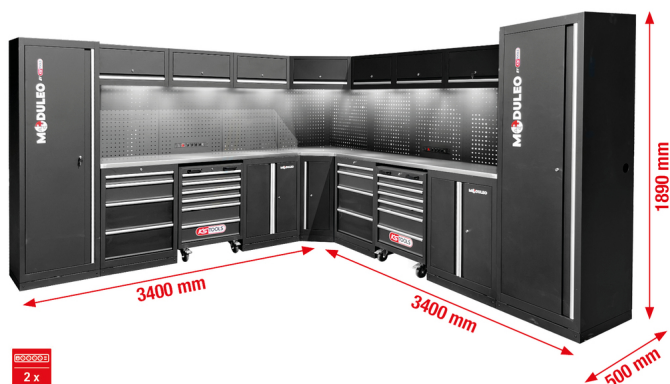

Sistem delavniških omar, L-oblika, 3400 x 3400 mm

Št. artikla: 866.6285

EAN: 4069465013808

Akcijska cena: 4.639,00 € *

Opis

- robustna konstrukcija iz jeklene pločevine z debelino materiala 0,8 mm
- visokokakovostno prašno lakiranje
- modularna sestava
- pritrditev na steno ni potrebna – mogoča je prostostoječa namestitvev
- delovna plošča iz vrhunskega nerjavnega jekla z jedrom MDF
- vključno s sedmimi magnetnimi, s kablom povezanimi LED lučmi pod omarico za optimalno osvetlitev delovnega območja,
- vključno z 2 x visokokakovostno delavniško preprogo
- 2 x vgrajena kombinacija preklopnih vtičnic na zadnji steni s 4x stikalom Schuko, 1x USB-A in 1x USB-C 2,1A
- 2 x vgrajen delavniški voziček s 6 predali (4x 75 mm, 2x 150 mm)
- 2 x osnovna omara s štirimi predali
- Notranja mera predala: 568 x 407 mm
- kroglično uležajeno vodilo predala
- 2 x XXL omara s 5 policami (1x fiksna + 4x variabilna)
- 2 x osnovna omara z 2 policama (1x fiksna + 1x variabilna)
- 7 stenskih omar z dvema plinskima blažilnikoma
- kotni kos z velikim prostorom za shranjevanje in polico
- zadnja stena s štirirobnimi luknjami za kavlje, ušesca in drug pritrdilni material (matrika lukenj 10 x 10 mm, prebitje 38 mm)
- nosilnost predalov do 35 kg
- nosilnost stenske omare do 30 kg
- nosilnost polic do 25 kg
- vključno z navodili za montažo in montažnim orodjem
- nastavljive nastavitvene noge za natančno izravnavo na neravnih tleh
- Plošče za podstavek zakrivajo nastavitvene noge in preprečujejo nabiranje umazanije.
- zaklepne komponente za večjo varnost

Lastnosti

Dolžina mm:	3400
Električni vtič:	Zaščitni kontaktni vtič do vključno IP21 (02)
Frekvenca:	50
Globina v mm:	500
Napetost vtiča:	230
Teža v g:	676000
Višina v mm:	1890
Vsebina embalaže:	1
Širina v mm:	3400