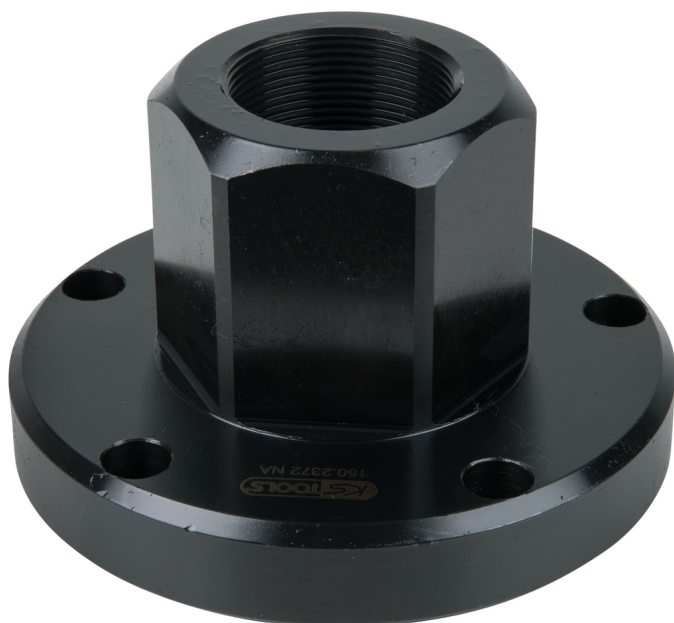

Prirobnica pesta kolesa z navojnim nastavkom 1.1/2" x 16G

Št. artikla: 150.2372

EAN: 4042146512623

Priporočena maloprodajna cena: 261,69 € *

Opis

Lastnosti

Dolžina embalaže mm: 115

Material 1: Posebno jekleno orodje

Navoj: 1.1/2" x 16G

Teža v g: 2310

Višina embalaže mm: 70

Vsebina embalaže: 1

Širina embalaže mm: 115