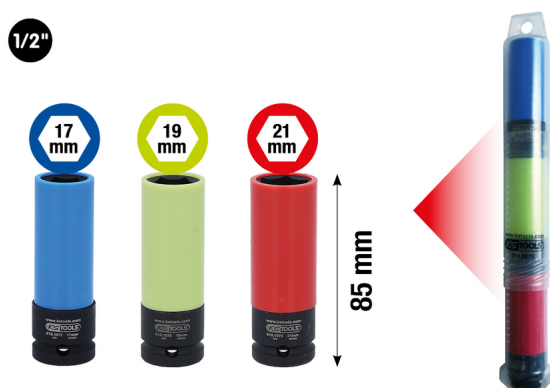

## 1/2" komplet natičnih ključev močnejše izvedbe za aluminijasta platišča, dolg, 3-delni

Št. artikla: 515.0875  
EAN: 4042146980910  
Akcijska cena: 15,00 € \*

### Opis

- robustna izvedba
- posebej za montažo oz. demontažo koles
- 6-robni
- Notranji štirobni nastavek v skladu z DIN 3121/ISO 1174
- dolga izvedba
- za aktiviranje stroja
- oplaščeno z umetno maso za delo na aluminijastih platiščih brez poškodb
- s plastičnim vložkom za zaščito površin na kolesnih vijakih
- izmenljiv plastični tulec
- barvno kodiran glede na širino ključa
- fosfatiran
- krom molibden

### Lastnosti

<b>Deli v kompletu:</b>	3
<b>Dolžina embalaže mm:</b>	350
<b>Material 1:</b>	Najfinejše jeklo iz krom molibdena
<b>Profil 1:</b>	6-robni
<b>Standard:</b>	ISO 1174, DIN 3121
<b>Teža v g:</b>	800
<b>Višina embalaže mm:</b>	32
<b>Vsebina embalaže:</b>	1
<b>Širina embalaže mm:</b>	32
<b>Štirobni nastavek v colah:</b>	1/2"