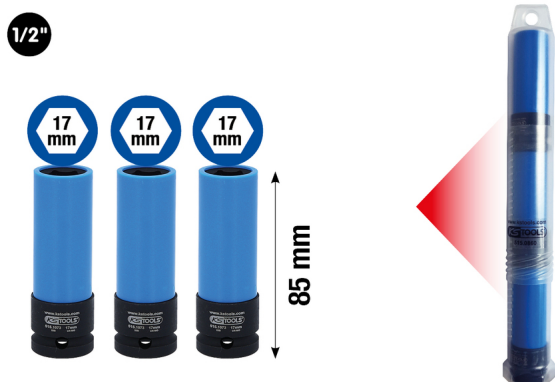

## 1/2" natični nastavek močnejše izvedbe za aluminijasta platišča robusten, dolg, 17 mm 3x 515.1073

Št. artikla: 515.0860  
EAN: 4042146980927  
Akcijska cena: 13,00 € \*

### Opis

- 3 x 17 mm
- robustna izvedba
- posebej za montažo oz. demontažo koles
- 6-robni
- Notranji štirobni nastavek v skladu z DIN 3121/ISO 1174
- dolga izvedba
- za aktiviranje stroja
- oplaščeno z umetno maso za delo na aluminijastih platiščih brez poškodb
- s plastičnim vložkom za zaščito površin na kolesnih vijakih
- izmenljiv plastični tulec
- barvno kodiran glede na širino ključa
- fosfatiran
- krom molibden
- v plastični cevi

### Lastnosti

<b>Deli v kompletu:</b>	3
<b>Dolžina embalaže mm:</b>	350
<b>Material 1:</b>	Najfinejše jeklo iz krom molibdena
<b>Profil 1:</b>	6-robni
<b>Standard:</b>	ISO 1174, DIN 3121
<b>Teža v g:</b>	800
<b>Višina embalaže mm:</b>	32
<b>Vsebina embalaže:</b>	1
<b>Širina embalaže mm:</b>	32
<b>Štirobni nastavek v colah:</b>	1/2"