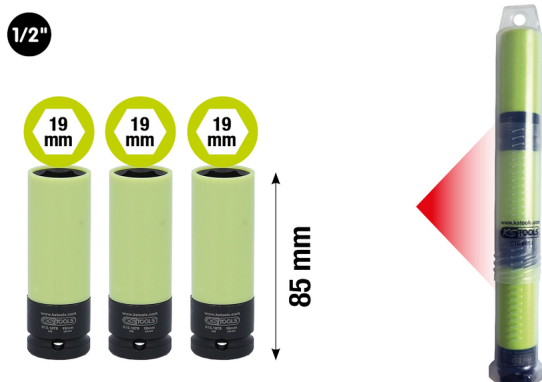

## 1/2" natični nastavek močnejše izvedbe za aluminijasta platišča robusten, dolg, 19 mm 3x 515.1075

Št. artikla: 515.0855  
EAN: 4042146980934  
Akcijska cena: 13,00 € \*

### Opis

- 3 x 19 mm
- robustna izvedba
- posebej za montažo oz. demontažo koles
- 6-robni
- Notranji štirobni nastavek v skladu z DIN 3121/ISO 1174
- dolga izvedba
- za aktiviranje stroja
- oplaščno z umetno maso za delo na aluminijastih platiščih brez poškodb
- s plastičnim vložkom za zaščito površin na kolesnih vijakih
- izmenljiv plastični tulec
- barvno kodiran glede na širino ključa
- fosfatiran
- krom molibden
- v plastični cevi

### Lastnosti

<b>Deli v kompletu:</b>	3
<b>Dolžina embalaže mm:</b>	350
<b>Material 1:</b>	Najfinejše jeklo iz krom molibdena
<b>Profil 1:</b>	6-robni
<b>Standard:</b>	ISO 1174, DIN 3121
<b>Teža v g:</b>	800
<b>Višina embalaže mm:</b>	32
<b>Vsebina embalaže:</b>	1
<b>Širina embalaže mm:</b>	32
<b>Štirobni nastavek v colah:</b>	1/2"