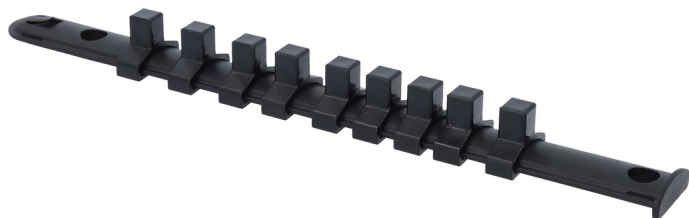

3/8" letvica s sponkami za 9 nastavkov

Št. artikla: 917.4010

EAN:

Priporočena maloprodajna cena: 33,47 € *

Opis

Lastnosti

Nastavek v colah: 3/8
Teža v g: 40
Velikost lestev: za 9 nastavkov
Vsebina embalaže: 1