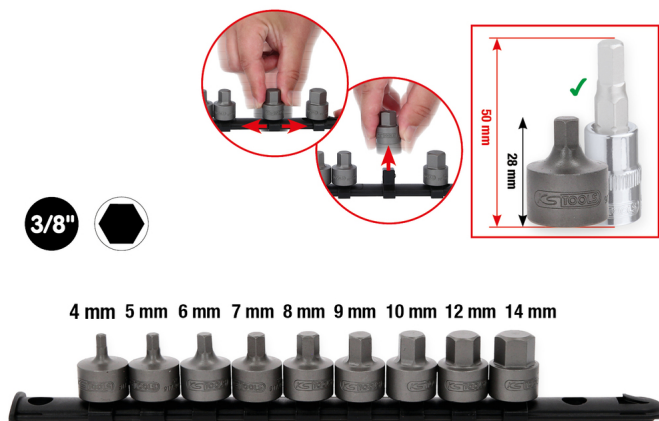

3/8" komplet šesterokotna vtičnica vložkov za natične nastavke, 9-delni, 4–14m

Št. artikla: 917.4000
EAN: 4042146912683
Akcijska cena: 37,50 € *

Opis

- Šesterokotna vtičnica
- izjemno kratka izvedba
- Notranji štiriobni nastavek v skladu z DIN 3120/ISO 1174 s kroglično prestrezno zarezo
- za ročno uporabo
- mat satiniran
- krom vanadij
- Posebno jeklo S2
- vključno z natično tirnico

Lastnosti

Deli v kompletu:	9
Dolžina embalaže mm:	450
Material 1:	Posebno jeklo S2
Profil 1:	Šesterokotna vtičnica
Profil 2:	metrično
Standard:	DIN 3120, ISO 1174
Teža v g:	329
Višina embalaže mm:	42
Vsebina embalaže:	1
Širina embalaže mm:	275
Štiriobni nastavek v colah:	3/8"

Sestavljen iz

Št. artikla	Število	Artikel	Priporočena maloprodajna cena: (brez. DDV-ja.)
917.4001	1 x	 3/8" vložek za natični nastavek, inbus, kratek, 4 mm	22,89 € *
917.4002	1 x	 3/8" vložek za natični nastavek, inbus, kratek, 5 mm	22,89 € *
917.4003	1 x	 3/8" vložek za natični nastavek, inbus, kratek, 6 mm	22,89 € *

* Vse cene so brez zakonsko predpisanega DDV-ja.
 Prodaja samo prek registriranih preprodajalcev.

917.4004	1 x		3/8" vložek za natični nastavek, inbus, kratek, 7 mm	22,89 € *
917.4005	1 x		3/8" vložek za natični nastavek, inbus, kratek, 8 mm	22,89 € *
917.4006	1 x		3/8" vložek za natični nastavek, inbus, kratek, 9 mm	22,89 € *
917.4007	1 x		3/8" vložek za natični nastavek, inbus, kratek, 10 mm	22,89 € *
917.4008	1 x		3/8" vložek za natični nastavek, inbus, kratek, 12 mm	22,89 € *
917.4009	1 x		3/8" vložek za natični nastavek, inbus, kratek, 14 mm	22,89 € *
917.4010	1 x		3/8" letvica s sponkami za 9 nastavkov	33,47 € *