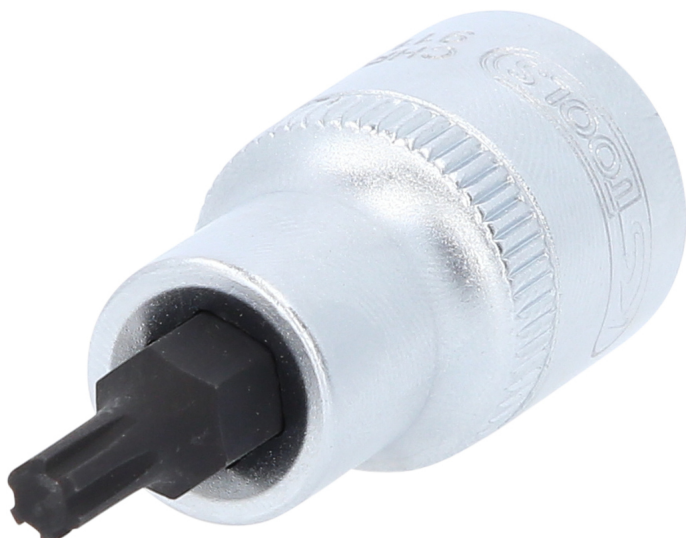

## Vložek za natične nastavke za vijake RIBE®

Št. artikla: 911.9401

EAN: 4042146961322

Priporočena maloprodajna cena: 6,69 € \*

### Opis

- RIBE®
- Notranji štirobni nastavek v skladu z DIN 3120/ISO 1174 s kroglično prestrezno zarezo
- kratka izvedba
- z vtisnjnim ponikljanim vložkom
- za ročno uporabo
- mat satiniran
- krom vanadij

### Lastnosti

<b>Globina G v mm:</b>	20.0
<b>Material 1:</b>	Najfinejše jeklo iz krom vanadija, mat satinirano kromano
<b>Premer D:</b>	22.0
<b>Profil 1:</b>	RIBE®
<b>Skupna dolžina L v mm:</b>	55.0
<b>Teža v g:</b>	65
<b>Velikost profila:</b>	M5
<b>Vsebina embalaže:</b>	1
<b>Štirobni nastavek v colah:</b>	1/2"