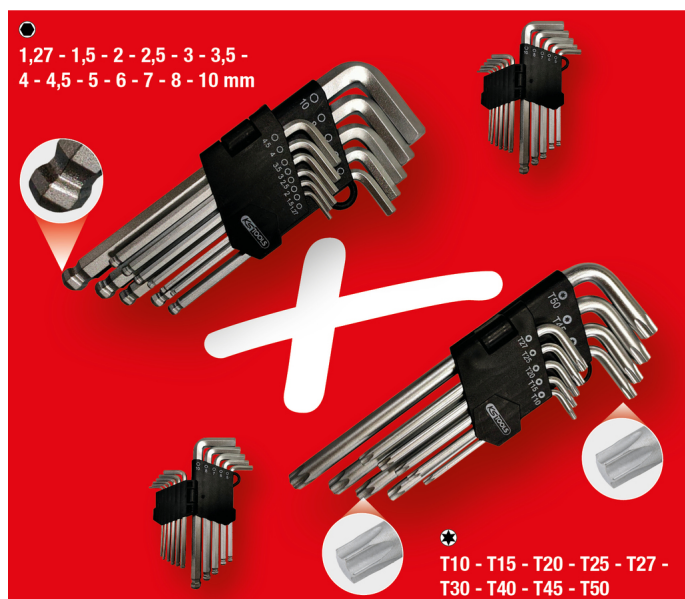

komplet ključev za kotne zatiče, Torx, notranji šestrob, 22-delni

Št. artikla: 151.4000
EAN: 4042146907498
Akcijska cena: 13,00 € *

Opis

- dolga izvedba
- DIN ISO 2936
- neprekinjeno kaljeno
- mat kromirano
- posebno orodno jeklo
- v stabilnem zložljivem nosilcu

Lastnosti

Deli v kompletu:	22
Dolžina embalaže mm:	243
Funkcijski atributi 1:	neprekinjeno kaljeno
Material 1:	Posebno jekleno orodje
Material 2:	mat kromirano
Profil 1:	TORX®
Profil 2:	6-robni
Standard:	DIN ISO 2936
Teža v g:	700
Višina embalaže mm:	28
Vsebina embalaže:	1
Širina embalaže mm:	151