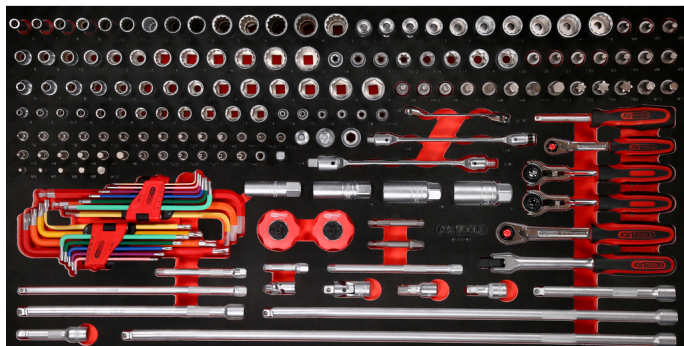

1/4" + 3/8" komplet natičnih ključev v penastem vstavku, 183-delni

Št. artikla: 813.0183

EAN: 4042146851173

Akcijaska cena: 750,50 € *

Opis

Lastnosti

Deli v kompletu:	183
Dolžina mm:	388
Funkcijski atributi 1:	odporen na olje in kemikalije
Nastavek v colah:	1/4"-3/8"
Teža v g:	9270
Velikosti vložkov:	L
Vsebina embalaže:	1
Širina v mm:	750

Sestavljen iz

Št. artikla	Število	Artikel	Priporočena maloprodajna cena: (brez. DDV-ja.)
151.4420	9 x	 Komplet šesterokotna vtičnica ključev za kotne zatiče s kroglasto...	20,00 € *
151.4530	9 x	 Komplet ključev za kotne zatiče s kroglasto glavo Torx, ekstra...	37,50 € *
503.4679	1 x	 GEARplus mini-vložek za odprt očesni ključ s preklopno ragljo,...	30,98 € *
514.1106	1 x	 1/4" štirobni adapter, za 1/4" natični nastavek	3,17 € *
514.1107	1 x	 1/4" štirobni adapter, za 3/8" natični nastavek	3,69 € *
517.0314	1 x	 Dvojni zgibni ključ, 1/4"	18,28 € *
517.0338	1 x	 Dvojni zgibni ključ, 1/4"	22,04 € *
813.0183-97	1 x	 Prazen penasti vstavek za 813.0183	92,50 € *
911.0045	1 x	 3/8" podaljšek z nagibnim nastavkom, 450mm	25,07 € *
911.0101	1 x	 1/4" natični nastavek z magnetom	2,76 € *
911.1233	1 x	 1/2" reducirni adapter, 1/2"F x 3/8"M	5,37 € *
911.1415	1 x	 1/4" vložek za natični nastavek, PH1	3,12 € *
911.1416	1 x	 1/4" vložek za natični nastavek, PH2	3,12 € *
911.1419	1 x	 1/4" vložek za natični nastavek, zareza, 5,5mm	3,12 € *
911.1423	1 x	 1/4" podaljšek s šestrobim nastavkom, 50mm	3,93 € *
911.1424	1 x	 1/4" podaljšek s šestrobim nastavkom, 100mm	5,66 € *
911.1434	1 x	 1/4" štirobni izvijač, 150mm	5,00 € *