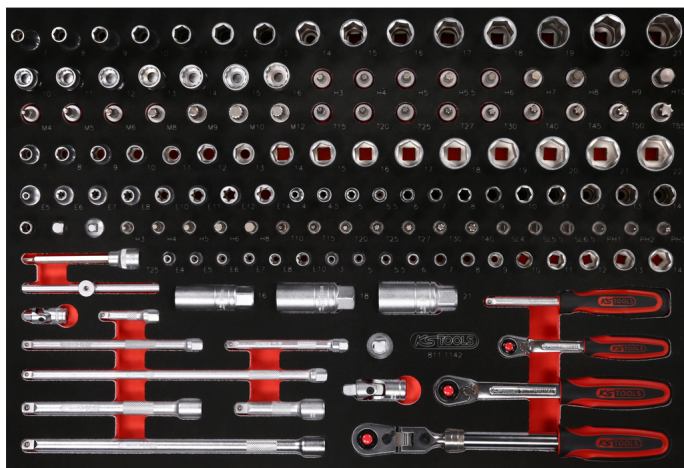

1/4" + 3/8" komplet natičnih ključev v penastem vstavku, 142-delni

Št. artikla: 811.1142
EAN: 4042146851135
Akcijska cena: 485,50 € *

Opis

Lastnosti

Deli v kompletu:	142
Dolžina mm:	388
Funkcijski atributi 1:	odporen na olje in kemikalije
Nastavek v colah:	1/4"-3/8"
Teža v g:	6730
Velikosti vložkov:	M
Vsebina embalaže:	1
Širina v mm:	561

Sestavljen iz

Št. artikla	Število	Artikel	Priporočena maloprodajna cena: (brez. DDV-ja.)
811.1142-97	1 x	 Prazen penasti vstavek za 811.1142	57,50 € *
911.0101	1 x	 1/4" natični nastavek z magnetom	2,76 € *
911.1233	1 x	 1/2" reducirni adapter, 1/2"F x 3/8"M	5,37 € *
911.1415	1 x	 1/4" vložek za natični nastavek, PH1	3,12 € *
911.1416	1 x	 1/4" vložek za natični nastavek , PH2	3,12 € *
911.1417	1 x	 1/4" vložek za natični nastavek, PH3	3,12 € *
911.1418	1 x	 1/4" vložek za natični nastavek, zareza, 4mm	3,12 € *
911.1419	1 x	 1/4" vložek za natični nastavek, zareza, 5,5mm	3,12 € *
911.1423	1 x	 1/4" podaljšek s šestrobim nastavkom, 50mm	3,93 € *
911.1424	1 x	 1/4" podaljšek s šestrobim nastavkom, 100mm	5,66 € *
911.1425	1 x	 1/4" T-ročaj z drsnim kosom, 110mm	7,93 € *
911.1434	1 x	 1/4" štirobni izvijač, 150mm	5,00 € *
911.1436	1 x	 1/4" vložek za natični nastavek, inbus, 3mm	3,12 € *
911.1437	1 x	 1/4" vložek za natični nastavek, inbus, 4mm	3,12 € *
911.1438	1 x	 1/4" vložek za natični nastavek, inbus, 5mm	3,12 € *
911.1439	1 x	 1/4" vložek za natični nastavek, inbus, 6mm	3,12 € *
911.1441	1 x	 1/4" vložek za natični nastavek, inbus, 8mm	3,12 € *