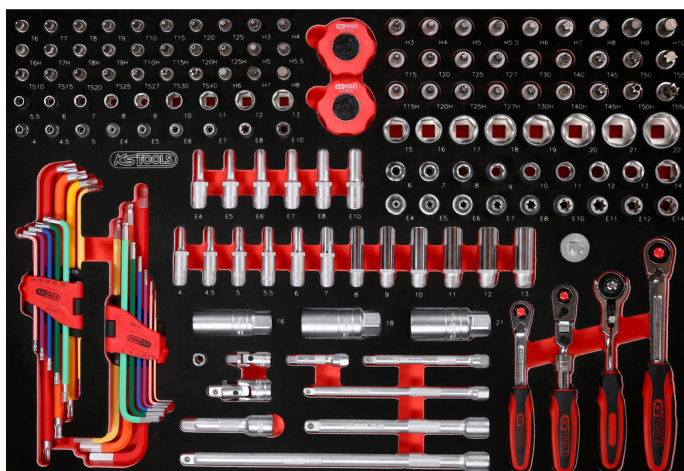

## 1/4" + 3/8" komplet natičnih ključev v penastem vstavku, 156-delni

Št. artikla: 811.0156

EAN: 4042146860175

Akcijska cena: 485,50 € \*

### Lastnosti

<b>Deli v kompletu:</b>	156
<b>Dolžina mm:</b>	388
<b>Funkcijski atributi 1:</b>	odporen na olje in kemikalije
<b>Nastavek v colah:</b>	1/4"-3/8"
<b>Teža v g:</b>	5940
<b>Velikosti vložkov:</b>	M
<b>Vsebina embalaže:</b>	1
<b>Širina v mm:</b>	561

## Sestavljen iz

Št. artikla	Število	Artikel	Priporočena maloprodajna cena: (brez. DDV-ja.)
151.4420	9 x	 Komplet šesterokotna vtičnica ključev za kotne zatiče s kroglasto...	20,00 € *
151.4530	9 x	 Komplet ključev za kotne zatiče s kroglasto glavo Torx, ekstra...	37,50 € *
811.0156-97	1 x	 Prazen penasti vstavek za 811.0156	57,50 € *
911.0101	1 x	 1/4" natični nastavek z magnetom	2,76 € *
911.1423	1 x	 1/4" podaljšek s šestrobim nastavkom, 50mm	3,93 € *
911.1424	1 x	 1/4" podaljšek s šestrobim nastavkom, 100mm	5,66 € *
911.1436	1 x	 1/4" vložek za natični nastavek, inbus, 3mm	3,12 € *
911.1437	1 x	 1/4" vložek za natični nastavek, inbus, 4mm	3,12 € *
911.1438	1 x	 1/4" vložek za natični nastavek, inbus, 5mm	3,12 € *
911.14385	1 x	 1/4" vložek za natični nastavek, inbus, 5,5mm	3,29 € *
911.1439	1 x	 1/4" vložek za natični nastavek, inbus, 6mm	3,12 € *
911.1440	1 x	 1/4" vložek za natični nastavek, inbus, 7mm	3,12 € *
911.1441	1 x	 1/4" vložek za natični nastavek, inbus, 8mm	3,12 € *
911.1442	1 x	 1/4" vložek za natični nastavek Torx, T10	2,50 € *
911.1443	1 x	 1/4" vložek za natični nastavek Torx, T15	2,50 € *
911.1444	1 x	 1/4" vložek za natični nastavek Torx, T20	2,50 € *
911.1445	1 x	 1/4" vložek za natični nastavek Torx, T25	2,63 € *